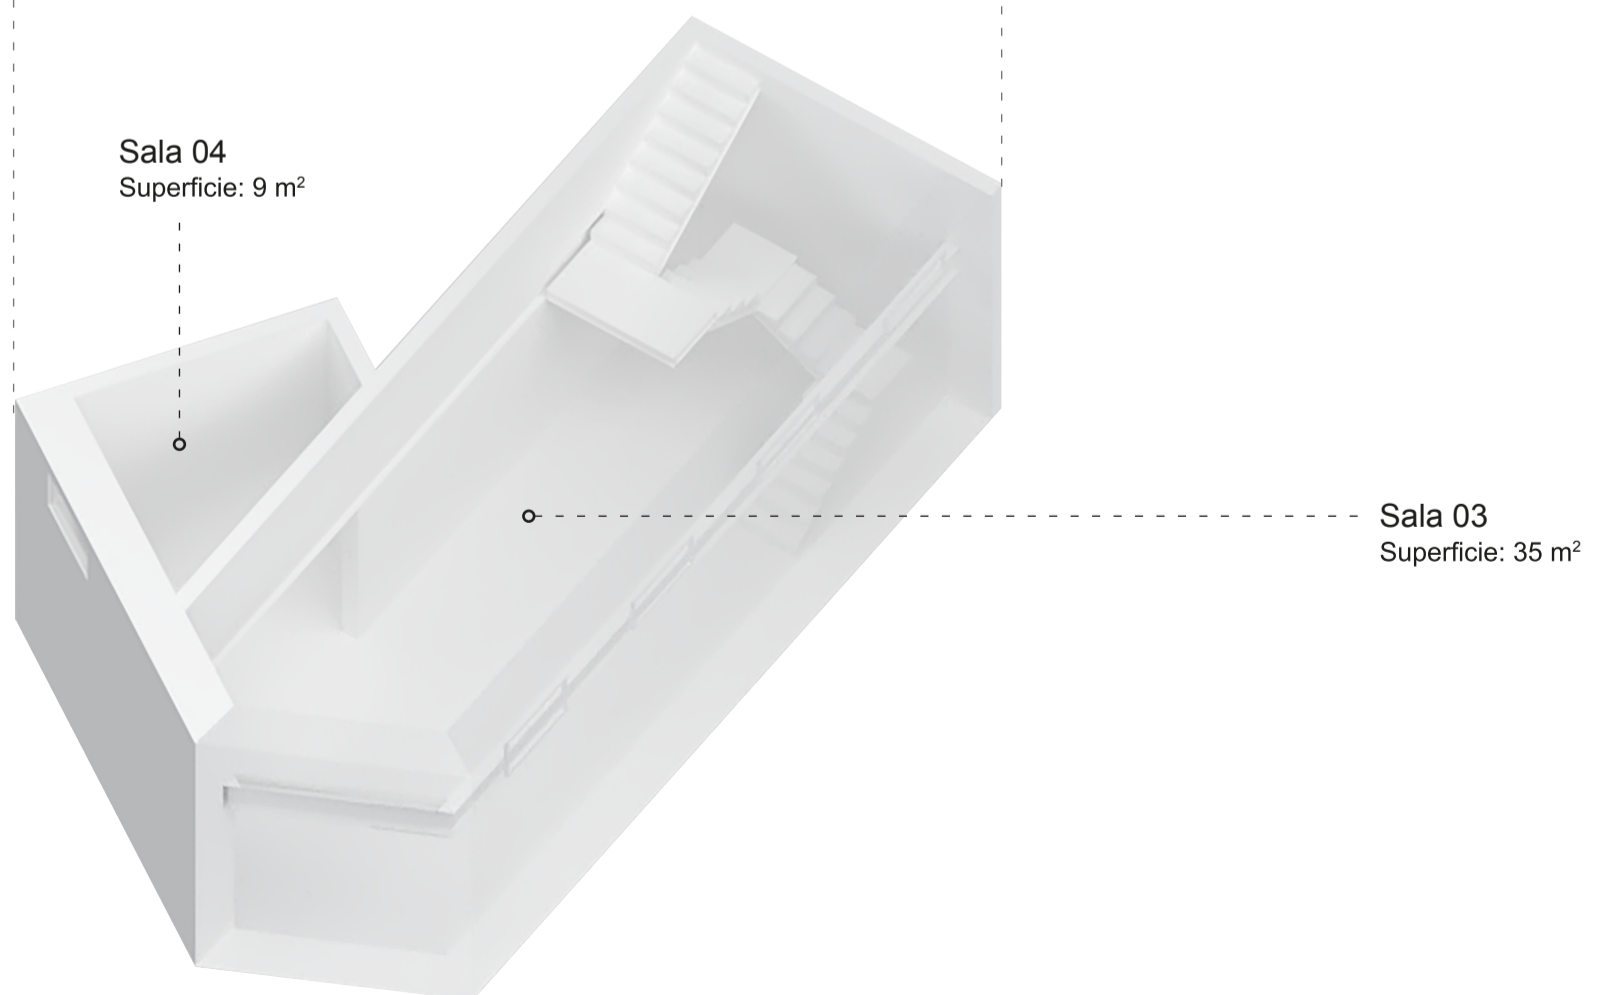

## PLANTA BAJA

Altura libre: 3,20 m  
Superficie: 122 m<sup>2</sup>

## PLANTA SÓTANO

Altura libre: 4,20 m  
Superficie: 53 m<sup>2</sup>