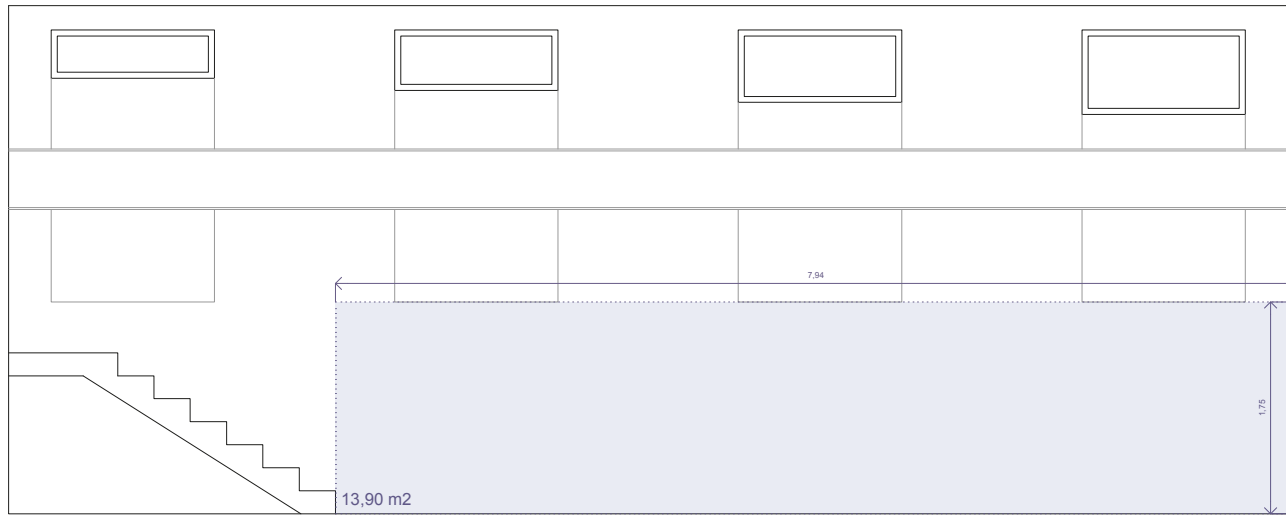

CALLE FERNANDO VI

PLAZA DE LAS SALESAS

SALA SÓTANO 03
9.30 m²
h=4.20 m

SALA SÓTANO 04
35.00 m²
h=4.20 m

HUELLA ESCALERAS
10.00 m²
h=varias

PLANTA BAJA
Superficie expositiva total: 8,40 m²

ALZ A1
Superficie expositiva: 16,80 m²

ALZ A2
Superficie expositiva: 17,60 m²

ALZ A3
Superficie expositiva: 8,40 m²

ALZ A4
Superficie expositiva: 11,15 m²

ALZ A5
Superficie expositiva: 10,40 m²

PLANTA SÓTANO
Superficie expositiva total: 72,70 m²

ALZ B1
Superficie expositiva: 13,90 m²

ALZ B2
Superficie expositiva: 27,50 m²

ALZ B3
Superficie expositiva: 9,55 m²

ALZ B4
Superficie expositiva: 7,00 m²

ALZ B5
Superficie expositiva: 14,75 m²