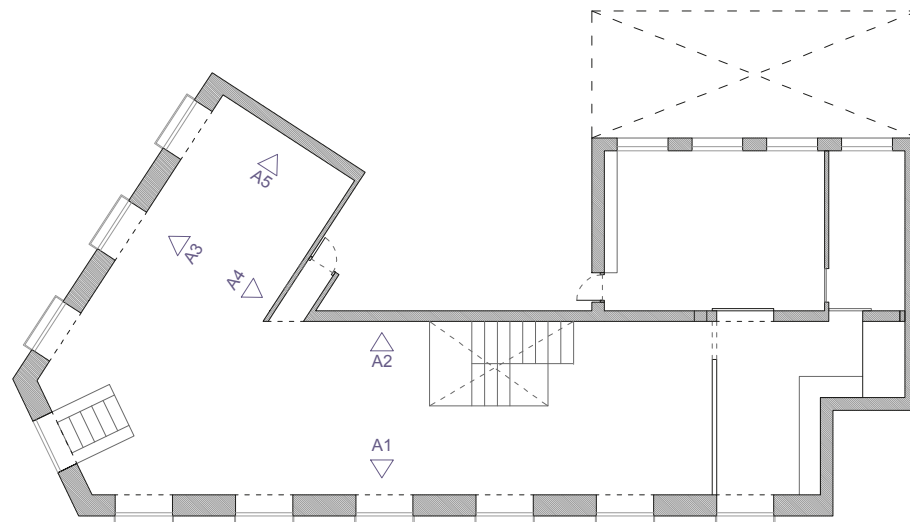

CALLE FERNANDO VI

PLAZA DE LAS SALESAS

SALA SÓTANO 03
9.30 m²
h=4.20 m

SALA SÓTANO 04
35.00 m²
h=4.20 m

HUELLA ESCALERAS
10.00 m²
h=varias

PLANTA BAJA
Superficie expositiva total: 8,40 m²

ALZ A1
Superficie expositiva: 16,80 m²

ALZ A2
Superficie expositiva: 17,60 m²

ALZ A3
Superficie expositiva: 8,40 m²

ALZ A4
Superficie expositiva: 11,15 m²

ALZ A5
Superficie expositiva: 10,40 m²

PLANTA SÓTANO
Superficie expositiva total: 72,70 m²

ALZ B1
Superficie expositiva: 13,90 m²

ALZ B2
Superficie expositiva: 27,50 m²

ALZ B3
Superficie expositiva: 9,55 m²

ALZ B4
Superficie expositiva: 7,00 m²

ALZ B5
Superficie expositiva: 14,75 m²