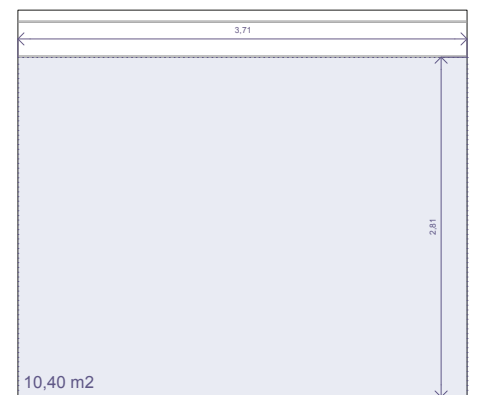

CALLE FERNANDO VI

PLAZA DE LAS SALESAS

SALA SÓTANO 03
9.30 m²
h=4.20 m

SALA SÓTANO 04
35.00 m²
h=4.20 m

HUELLA ESCALERAS
10.00 m²
h=varias

PLANTA BAJA
Superficie expositiva total: 8,40 m²

ALZ A1
Superficie expositiva: 16,80 m²

ALZ A2
Superficie expositiva: 17,60 m²

ALZ A3
Superficie expositiva: 8,40 m²

ALZ A4
Superficie expositiva: 11,15 m²

ALZ A5
Superficie expositiva: 10,40 m²

PLANTA SÓTANO
Superficie expositiva total: 72,70 m²

ALZ B1
Superficie expositiva: 13,90 m²

ALZ B2
Superficie expositiva: 27,50 m²

ALZ B3
Superficie expositiva: 9,55 m²

ALZ B4
Superficie expositiva: 7,00 m²

ALZ B5
Superficie expositiva: 14,75 m²