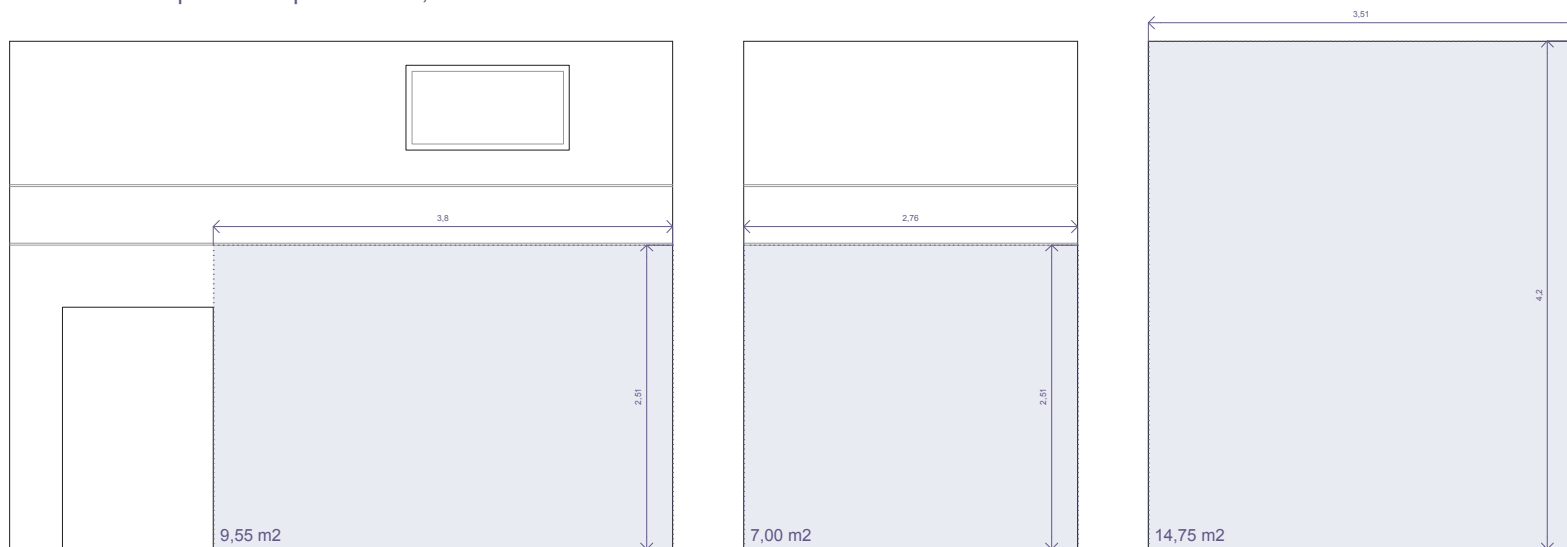

CALLE FERNANDO VI

PLAZA DE LAS SALESAS

SALA SÓTANO 03
9.30 m²
h=4.20 m

SALA SÓTANO 04
35.00 m²
h=4.20 m

HUELLA ESCALERAS
10.00 m²
h=varias

PLANTA BAJA
Superficie expositiva total: 8,40 m²

ALZ A1
Superficie expositiva: 16,80 m²

ALZ A2
Superficie expositiva: 17,60 m²

ALZ A3
Superficie expositiva: 8,40 m²

ALZ A4
Superficie expositiva: 11,15 m²

ALZ A5
Superficie expositiva: 10,40 m²

PLANTA SÓTANO
Superficie expositiva total: 72,70 m²

ALZ B1
Superficie expositiva: 13,90 m²

ALZ B2
Superficie expositiva: 27,50 m²

ALZ B3
Superficie expositiva: 9,55 m²

ALZ B4
Superficie expositiva: 7,00 m²

ALZ B5
Superficie expositiva: 14,75 m²