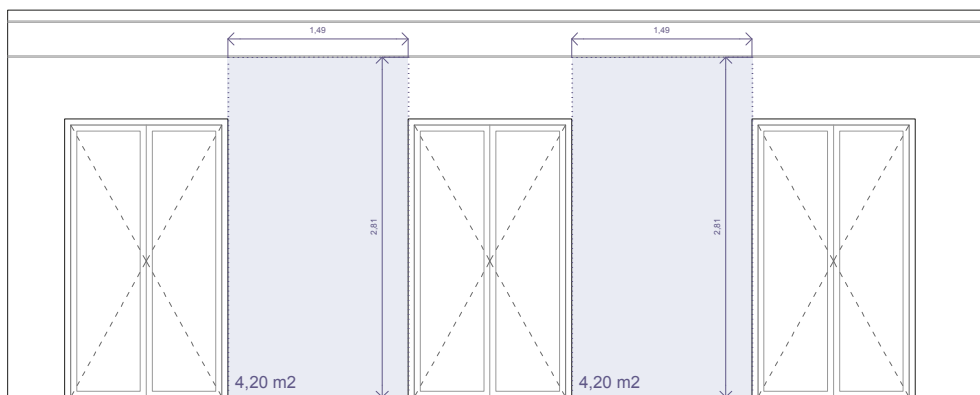

CALLE FERNANDO VI

PLAZA DE LAS SALESAS

SALA SÓTANO 03
9.30 m²
h=4.20 m

SALA SÓTANO 04
35.00 m²
h=4.20 m

HUELLA ESCALERAS
10.00 m²
h=varias

PLANTA BAJA
Superficie expositiva total: 8,40 m²

ALZ A1
Superficie expositiva: 16,80 m²

ALZ A2
Superficie expositiva: 17,60 m²

ALZ A3
Superficie expositiva: 8,40 m²

ALZ A4
Superficie expositiva: 11,15 m²

ALZ A5
Superficie expositiva: 10,40 m²

PLANTA SÓTANO
Superficie expositiva total: 72,70 m²

ALZ B1
Superficie expositiva: 13,90 m²

ALZ B2
Superficie expositiva: 27,50 m²

ALZ B3
Superficie expositiva: 9,55 m²

ALZ B4
Superficie expositiva: 7,00 m²

ALZ B5
Superficie expositiva: 14,75 m²