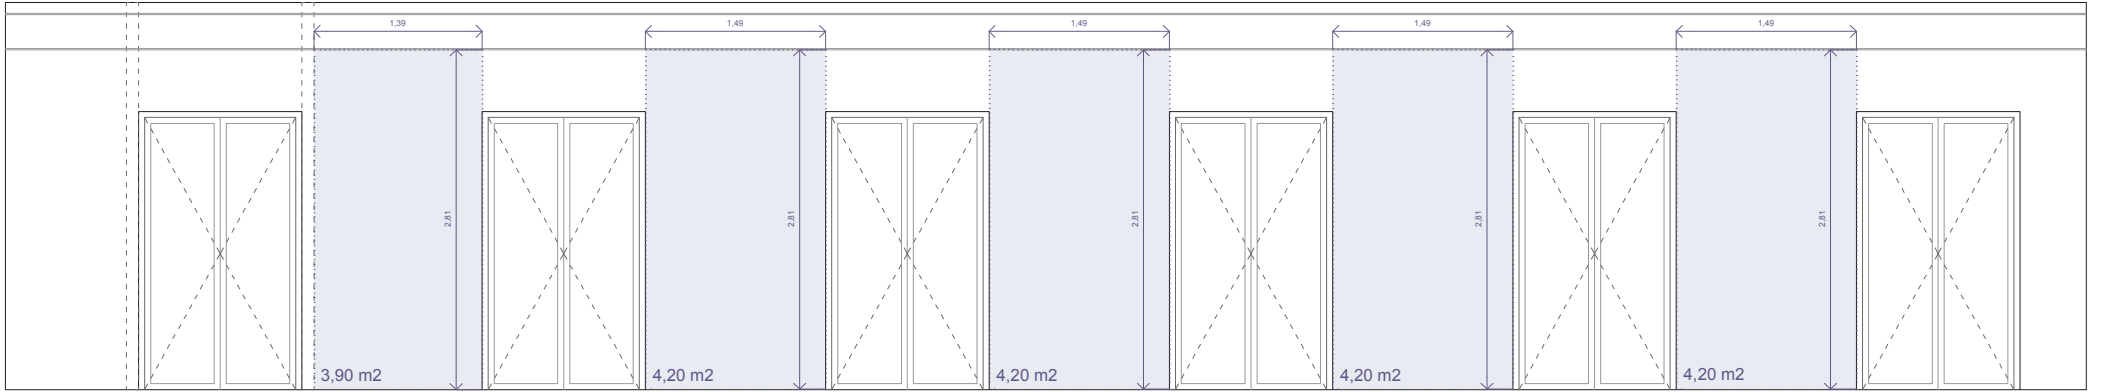

CALLE FERNANDO VI

PLAZA DE LAS SALESAS

SALA SÓTANO 03
9.30 m²
h=4.20 m

SALA SÓTANO 04
35.00 m²
h=4.20 m

HUELLA ESCALERAS
10.00 m²
h=varias

PLANTA BAJA
Superficie expositiva total: 8,40 m²

ALZ A1
Superficie expositiva: 16,80 m²

ALZ A2
Superficie expositiva: 17,60 m²

ALZ A3
Superficie expositiva: 8,40 m²

ALZ A4
Superficie expositiva: 11,15 m²

ALZ A5
Superficie expositiva: 10,40 m²

PLANTA SÓTANO
Superficie expositiva total: 72,70 m²

ALZ B1
Superficie expositiva: 13,90 m²

ALZ B2
Superficie expositiva: 27,50 m²

ALZ B3
Superficie expositiva: 9,55 m²

ALZ B4
Superficie expositiva: 7,00 m²

ALZ B5
Superficie expositiva: 14,75 m²